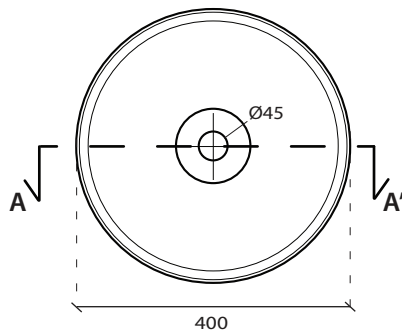

SEZIONE A-A'