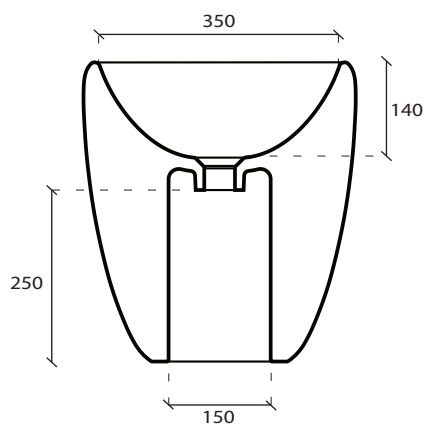

VISTA LATERALE